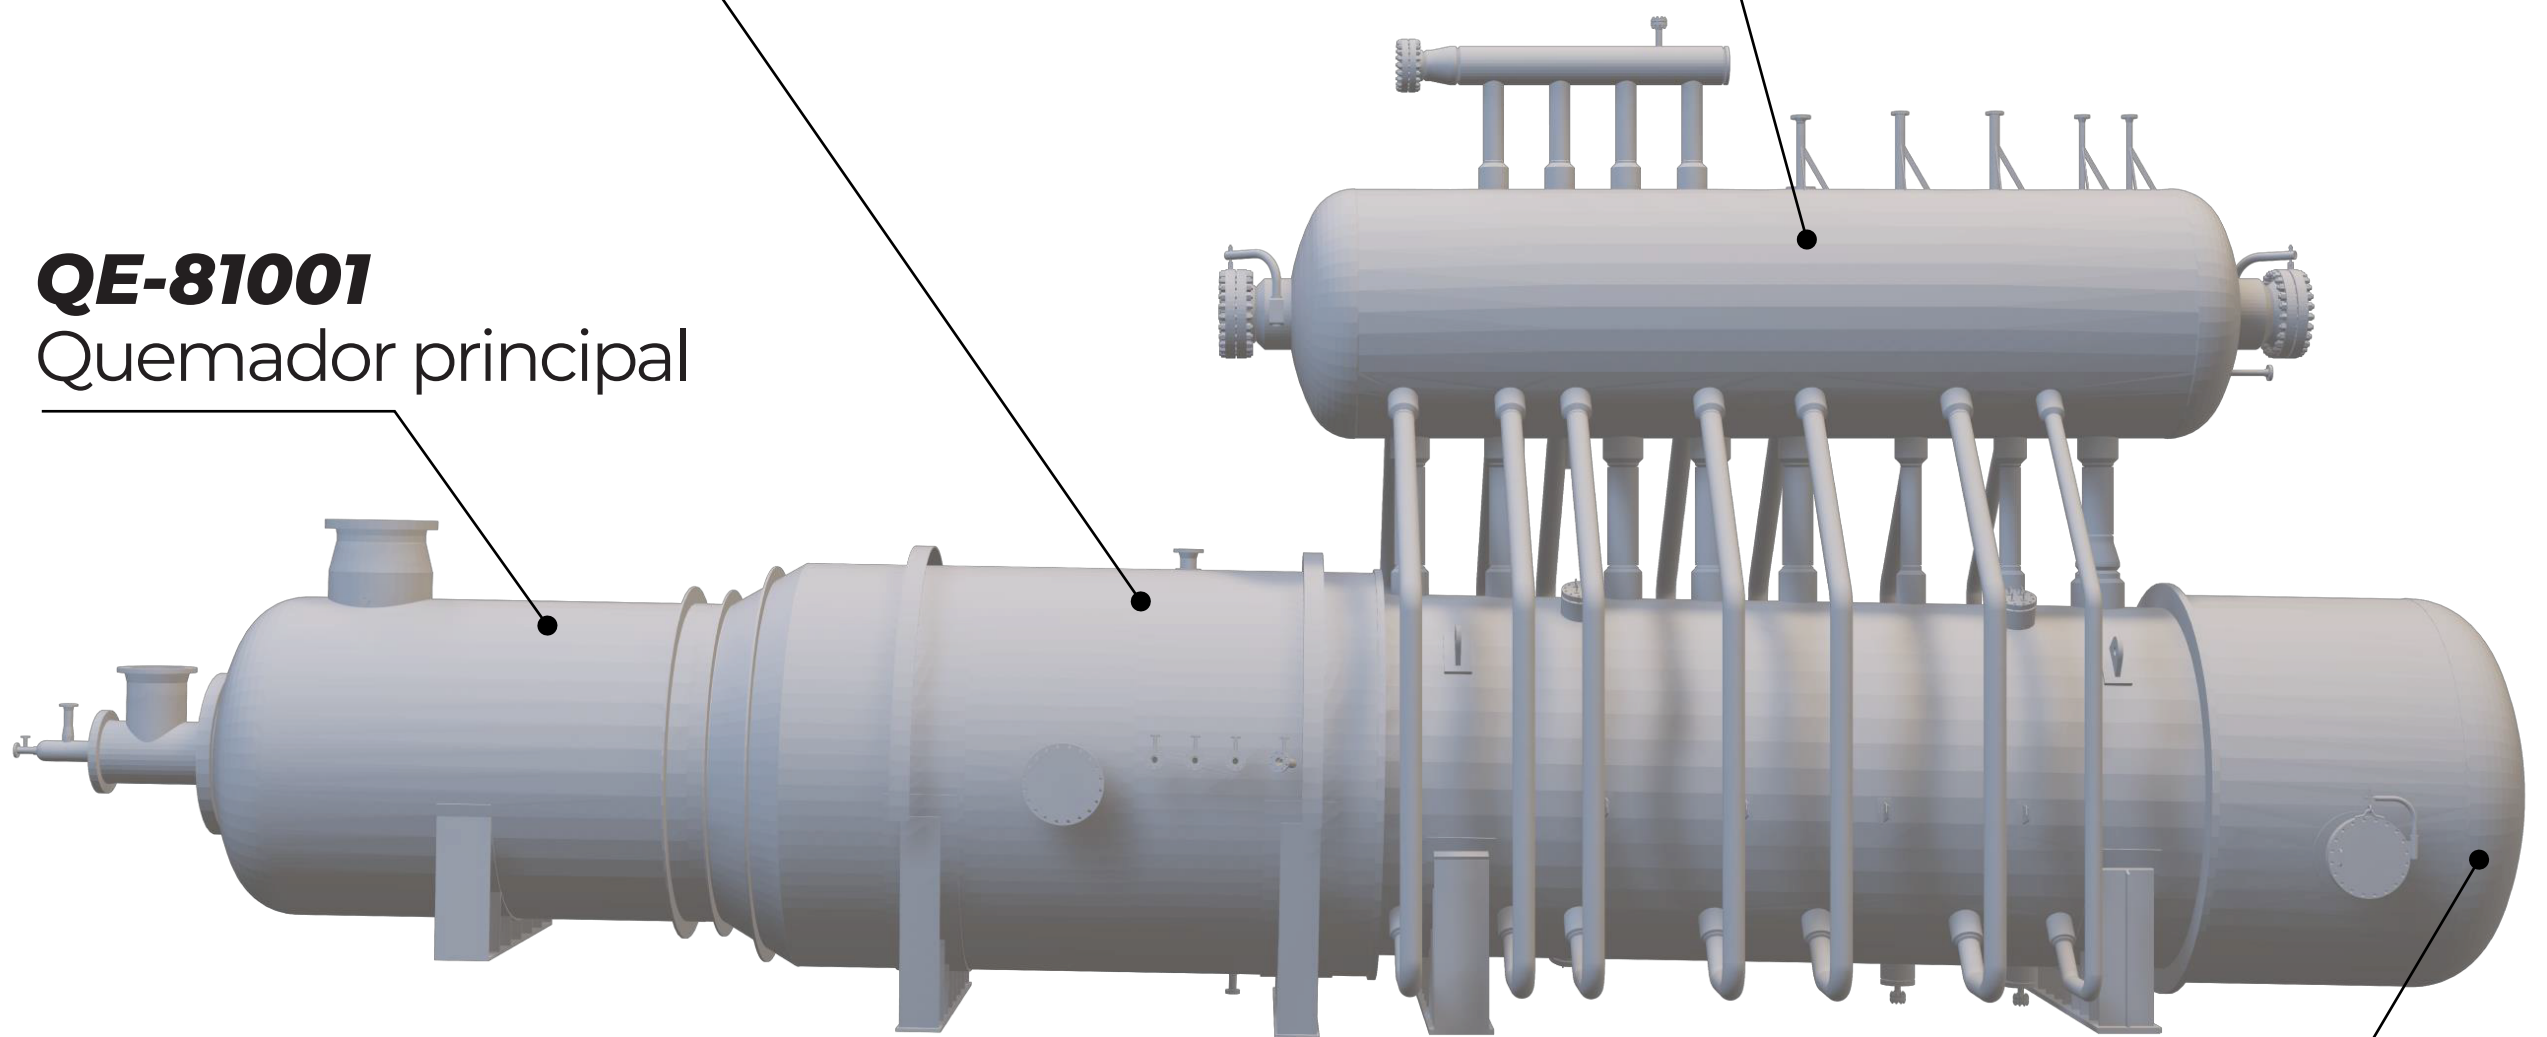

Quemador **Principal**

**Foster Wheeler
Mexicana**

Quemador **Principal**

CB-81001

Generador de vapor Claus

QE-81002

Cámara de combustión

QE-81001

Quemador principal

FA-81010

Tanque de vapor Claus

**Foster Wheeler
Mexicana**