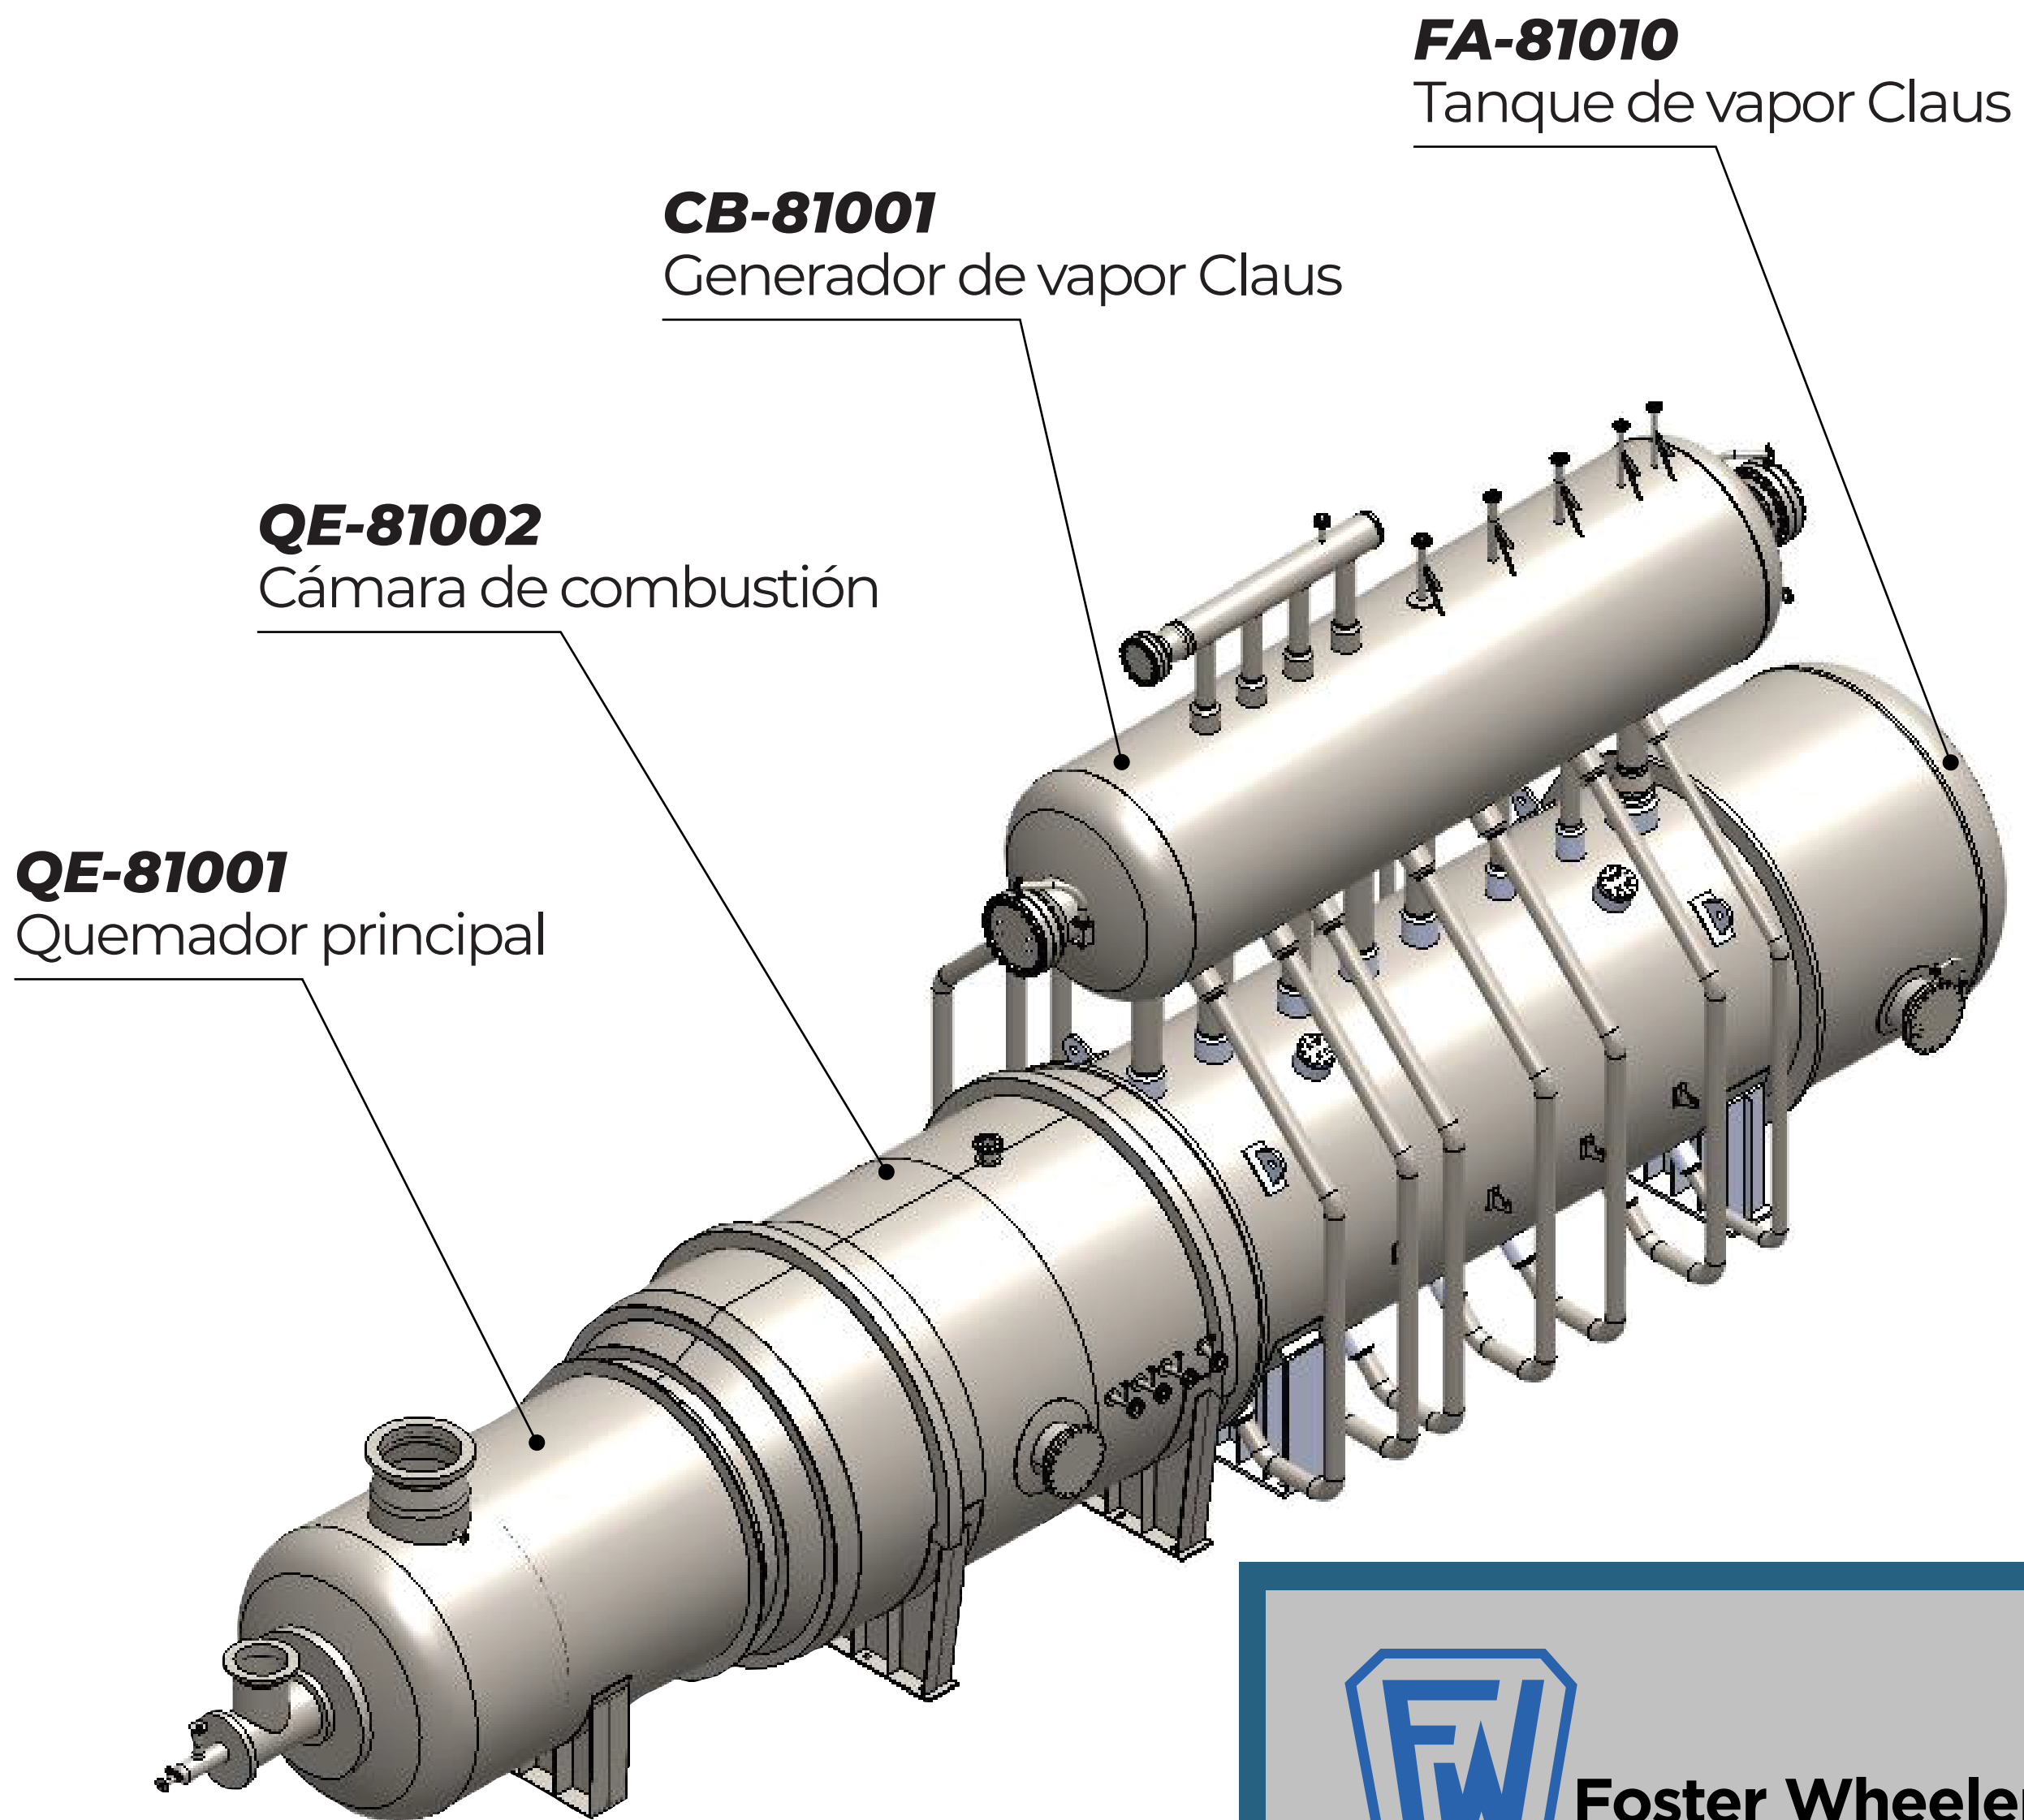

Quemador **Principal**

**Foster Wheeler
Mexicana**

Quemador **Principal**

CB-81001

Generador de vapor Claus

QE-81002

Cámara de combustión

QE-81001

Quemador principal

FA-81010

Tanque de vapor Claus

**Foster Wheeler
Mexicana**