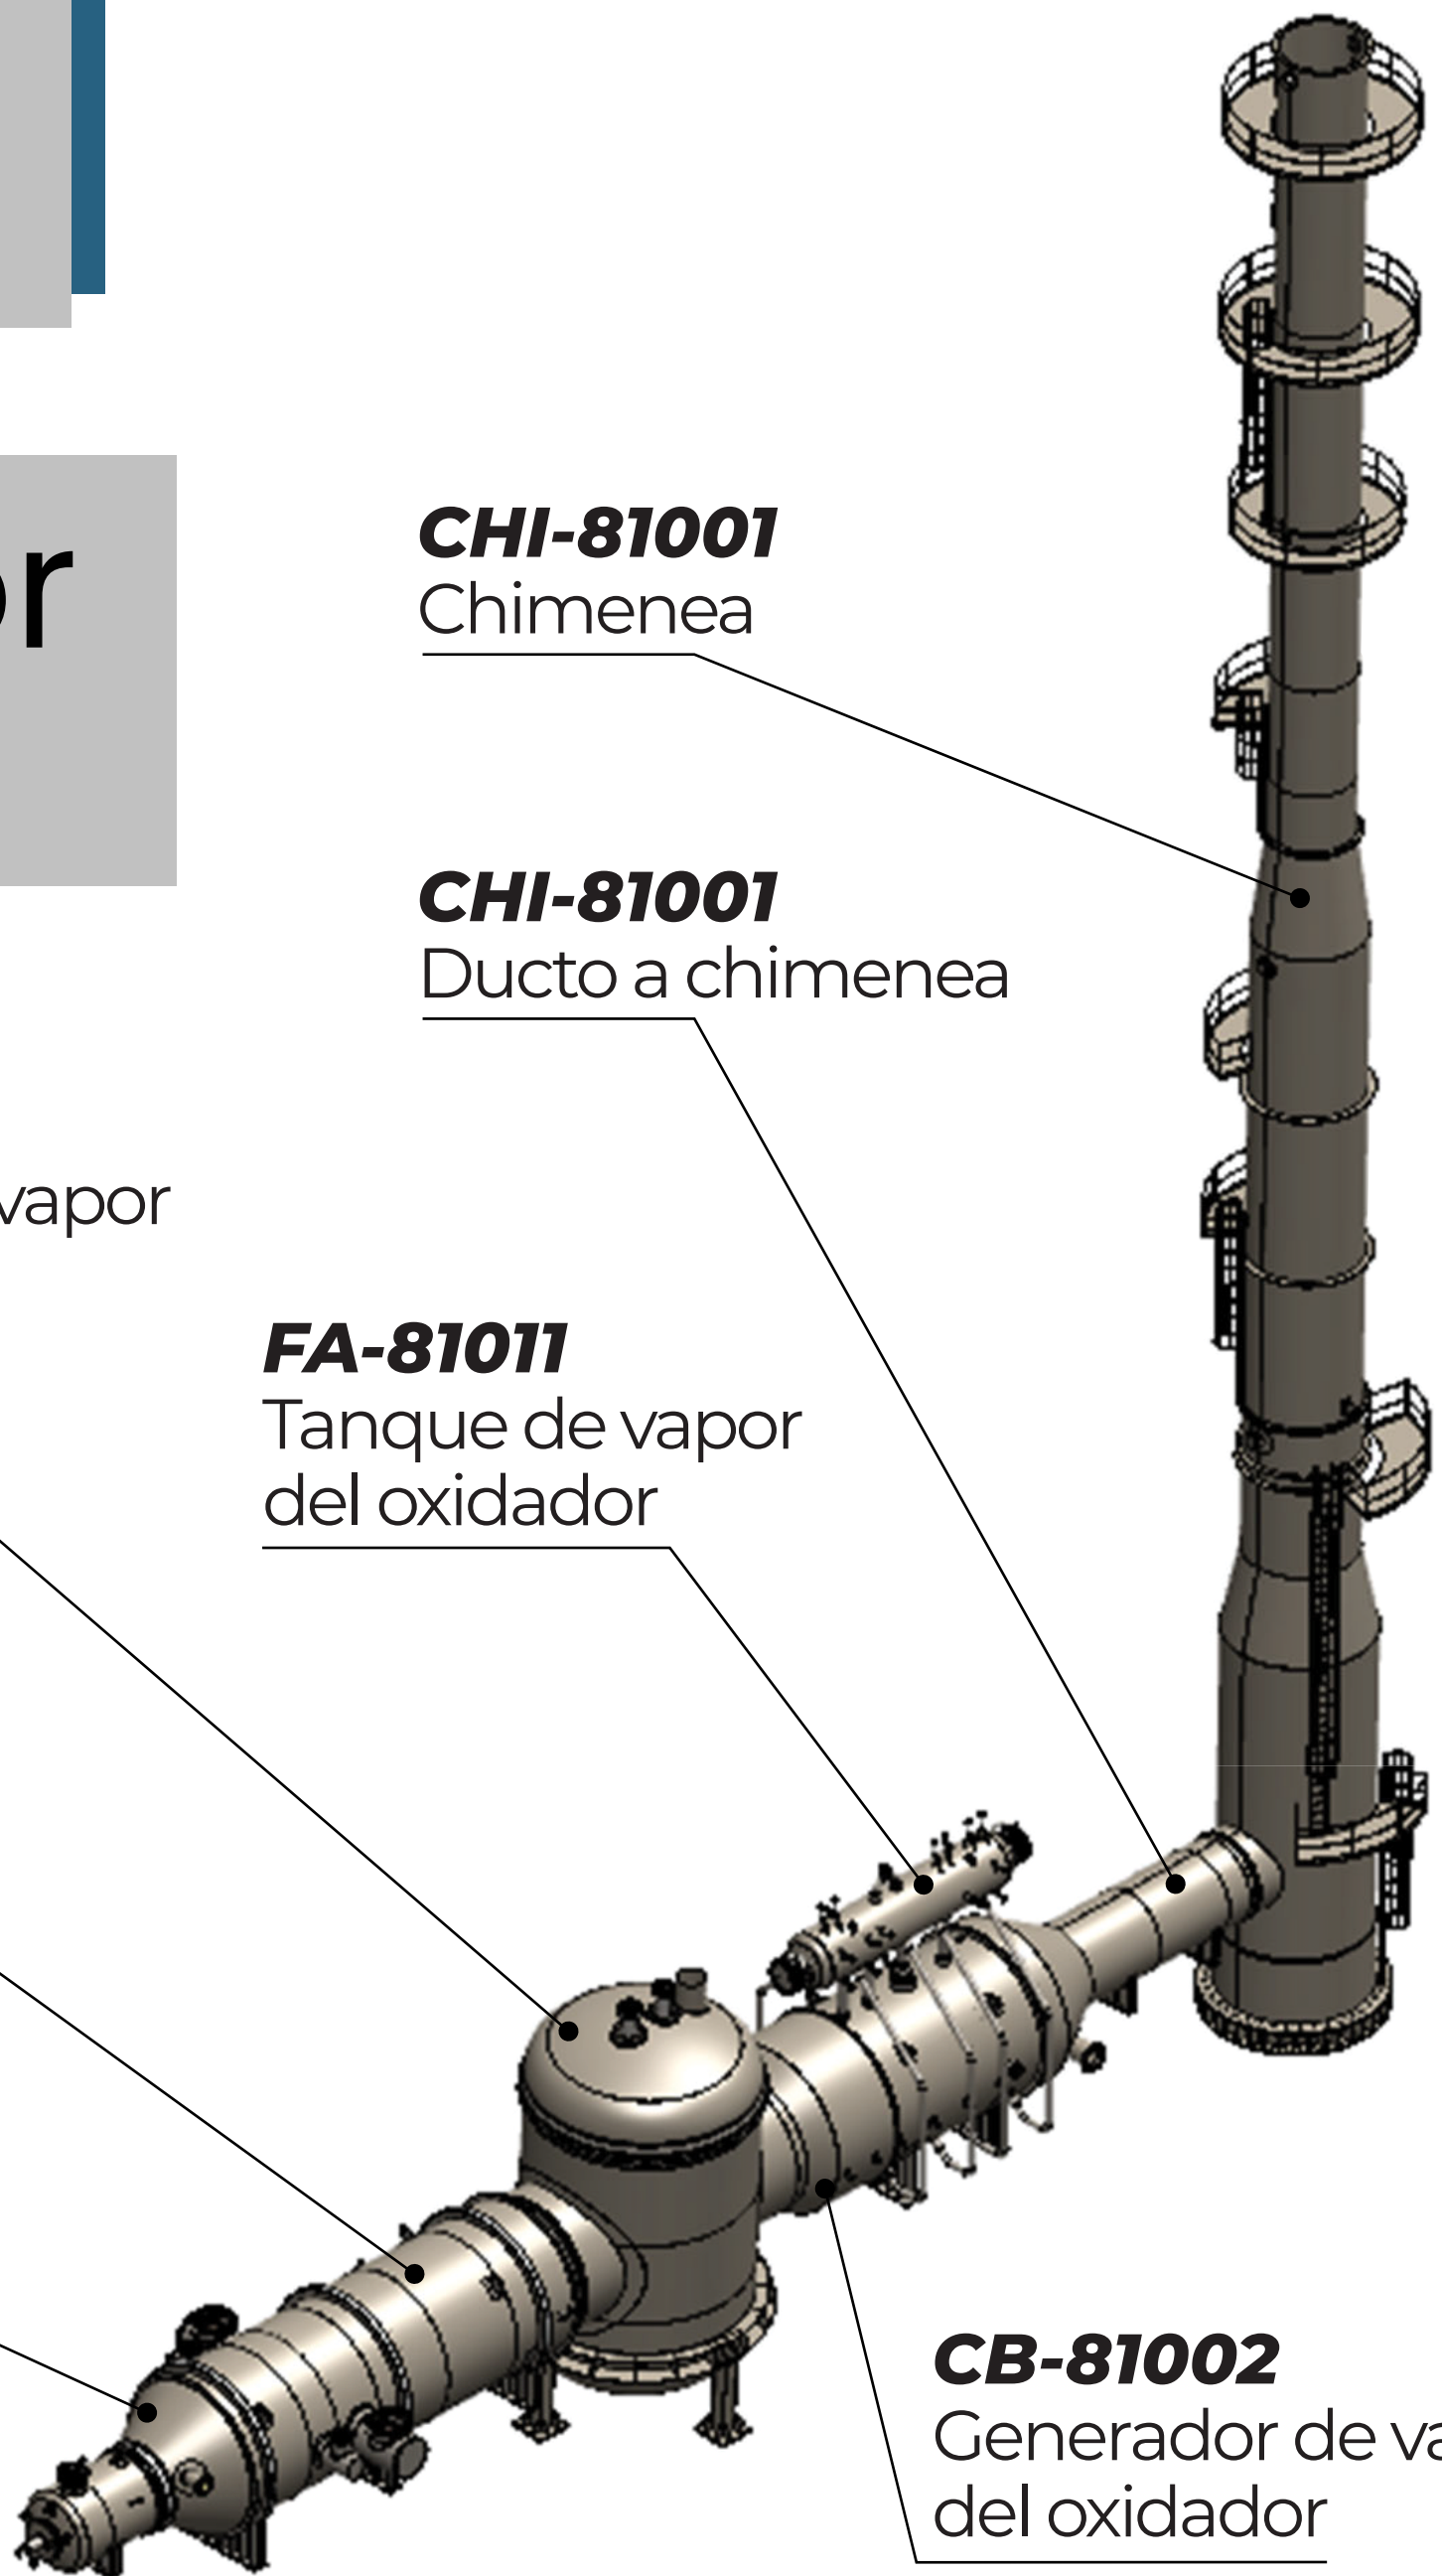

# Quemador Oxidador

**EA-81014**

Sobrecalentador de vapor  
de alta presión

**HI-81002**

Cámara de oxidación

**HI-81001**

Quemador oxidador

**CHI-81001**

Chimenea

**CHI-81001**

Ducto a chimenea

**FA-81011**

Tanque de vapor  
del oxidador

**CB-81002**

Generador de vapor  
del oxidador

Foster Wheeler  
Mexicana

# Quemador Oxidador

**EA-81014**

Sobrecalentador de vapor  
de alta presión

**HI-81002**

Cámara de oxidación

**HI-81001**

Quemador  
oxidador

**FA-81011**